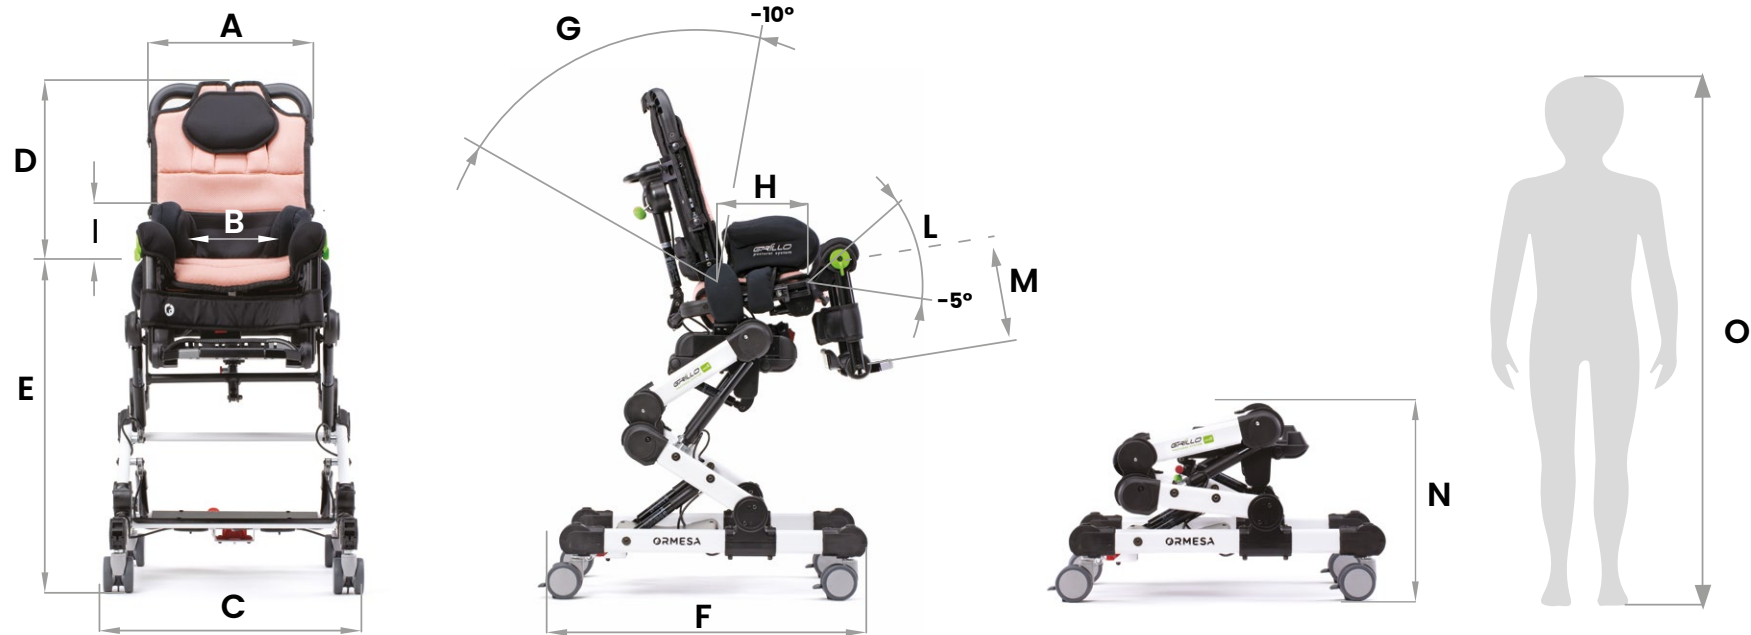

Grillo Postural System

With indoor base: measurements (cm/In)

	A	B	C	D	E	F	G	H	I	L	M	N	O	Frame weight	Seat weight	Max. load
mini	34 (13,4)	16-26 (6,2-10,2)	53 (20,8)	42-52 (16,5-20,4)	45-65 (17,7-25,5)	65 (25,5)	45°	16-26 (6,2-10,2)	11,5-14 (4,5-5,5)	40°	15-25 (5,9-9,8)	40 (15,7)	75-105 (29,5-41,3)	14,3 kg (31,5 lb)	9,7 kg (21,3 lb)	25 kg (55 lb)
Small	38 (15)	20-30 (7,8-11,8)	53 (20,8)	48-62 (18,8-24,4)	45-65 (17,7-25,5)	65 (25,5)	45°	20-30 (7,8-11,8)	13-16,5 (5,1-6,4)	40°	21-31 (8,2-12,2)	40 (15,7)	90-120 (35,4-47,2)	14,3 kg (31,5 lb)	11,3 kg (24,9 lb)	35 kg (77 lb)
Medium	44 (17,3)	25-35 (9,8-13,7)	58 (22,8)	60-75 (23,6-29,5)	45-65 (17,7-25,5)	74 (29,1)	45°	28-40 (11-15,7)	16-20 (6,2-7,8)	35°	26-38 (10,2-14,9)	41 (16,1)	115-140 (45,2-55,1)	14,9 kg (31,5 lb)	13,2 kg (29,1 lb)	45 kg (99 lb)